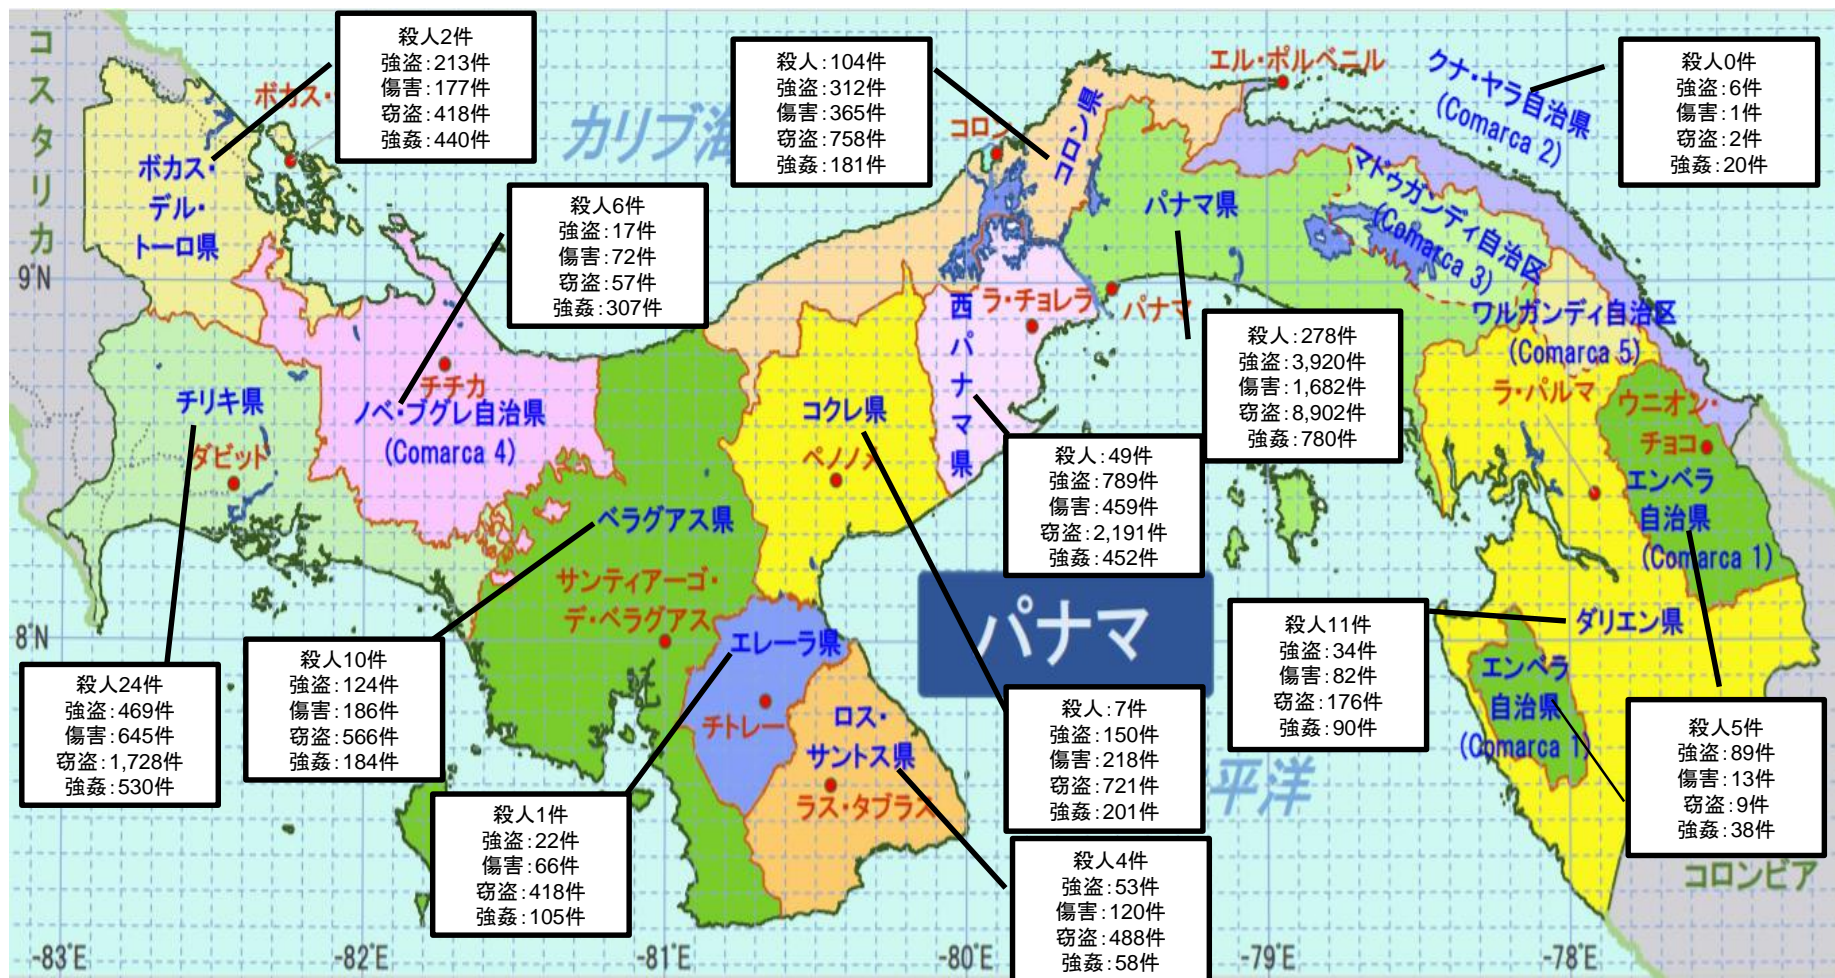

海外安全対策情報(全国治安統計 2022年)

在パナマ日本国大使館
パナマ全国治安統計 2022年

2022年の地域別犯罪発生件数

2022年 主要犯罪	合計	県別										自治別		
		パナマ	パナマ・オエステ	コロン	コクレ	チリキ	エレーラ	ロス・サントス	ベラグアス	ダリエン	ボカス・デル・トロ	エンペラ	クナ・ヤラ	ノベ・ブグレ
殺人	501	278	49	104	7	24	1	4	10	11	2	5	0	6
傷害	4086	1682	459	365	218	645	66	120	186	82	177	13	1	72
強盗	6198	3920	789	312	150	469	22	53	124	34	213	89	6	17
窃盗	16434	8902	2191	758	721	1728	418	488	566	176	418	9	2	57
強姦	3386	780	452	181	201	530	105	58	184	90	440	38	20	307

(単位:件数)

出典:パナマ治安省国家犯罪統計機構(SIEC)

2022年地域別犯罪件数

地域別犯罪数

人口10万人当たりの発生件数

2022年 主要犯罪	日 本	県 別										自治別		
		パ ナ マ	パ ナ マ ・ オ エ ス テ	コ ロ ン	コ ク レ	チ リ キ	エ レ ー ラ	ロ ス ・ サ ン ト ス	ベ ラ グ ア ス	ダ リ エ ン	ボ カ ス ・ デ ル ・ ト ロ	エ ン ペ ラ	ク ナ ・ ヤ ラ	ノ ベ ・ ブ グ レ
殺 人	0.7	16.4	8.2	34.7	2.6	5.1	0.8	4	4	18.3	1.1	38.5	0	2.6
傷 害	37.6	98.9	76.5	121.7	80.7	137.2	55.0	120	74.4	136.7	98.3	100	2.1	31.3
強 盗	0.9	230.6	131.5	104	55.6	99.8	18.3	53	49.6	56.7	118.3	684.6	12.8	7.4
窃 盗	294.7	523.6	365.2	252.7	267	367.7	348.3	488	226.4	293.3	232.2	69.2	4.3	24.8
強 姦	1.3	45.9	75.3	60.3	74.4	112.8	87.5	58	73.6	150	244.4	292.3	42.6	133.5

人口10万人当たりの窃盗事件数

10万人当たりの発生件数
(窃盗事件)

人口10万人当たりの強姦事件数

10万人当たりの発生件数
(強姦事件)

人口10万人当たりの犯罪発生件数比較

犯罪別	日本	パナマ
殺人	0.7	11.5
傷害	37.6	93.9
強盗	0.9	142.4
窃盗	294.7	377.6
強姦	1.3	77.8

(単位:件数)

犯罪統計の集計方法は一律では無いため参考数値となる。

パナマ治安当局による活動

- ・ 2022年の殺人件数は、前年の550件から49件減少させ、501件の結果となった。
- ・ 治安当局は、10万人当たり9.2件以下の殺人率を目標としている。
- ・ 主要都市に防犯カメラを設置し街頭犯罪の抑制。
- ・ 全国で麻薬撲滅作戦を展開し過去最大量の128.6トンの麻薬を押収した。
- ・ コロンビアとの国境地域を越境してくる不法移民の増加に伴い、同地域の警備、監視、人道的支援等の強化を行った。