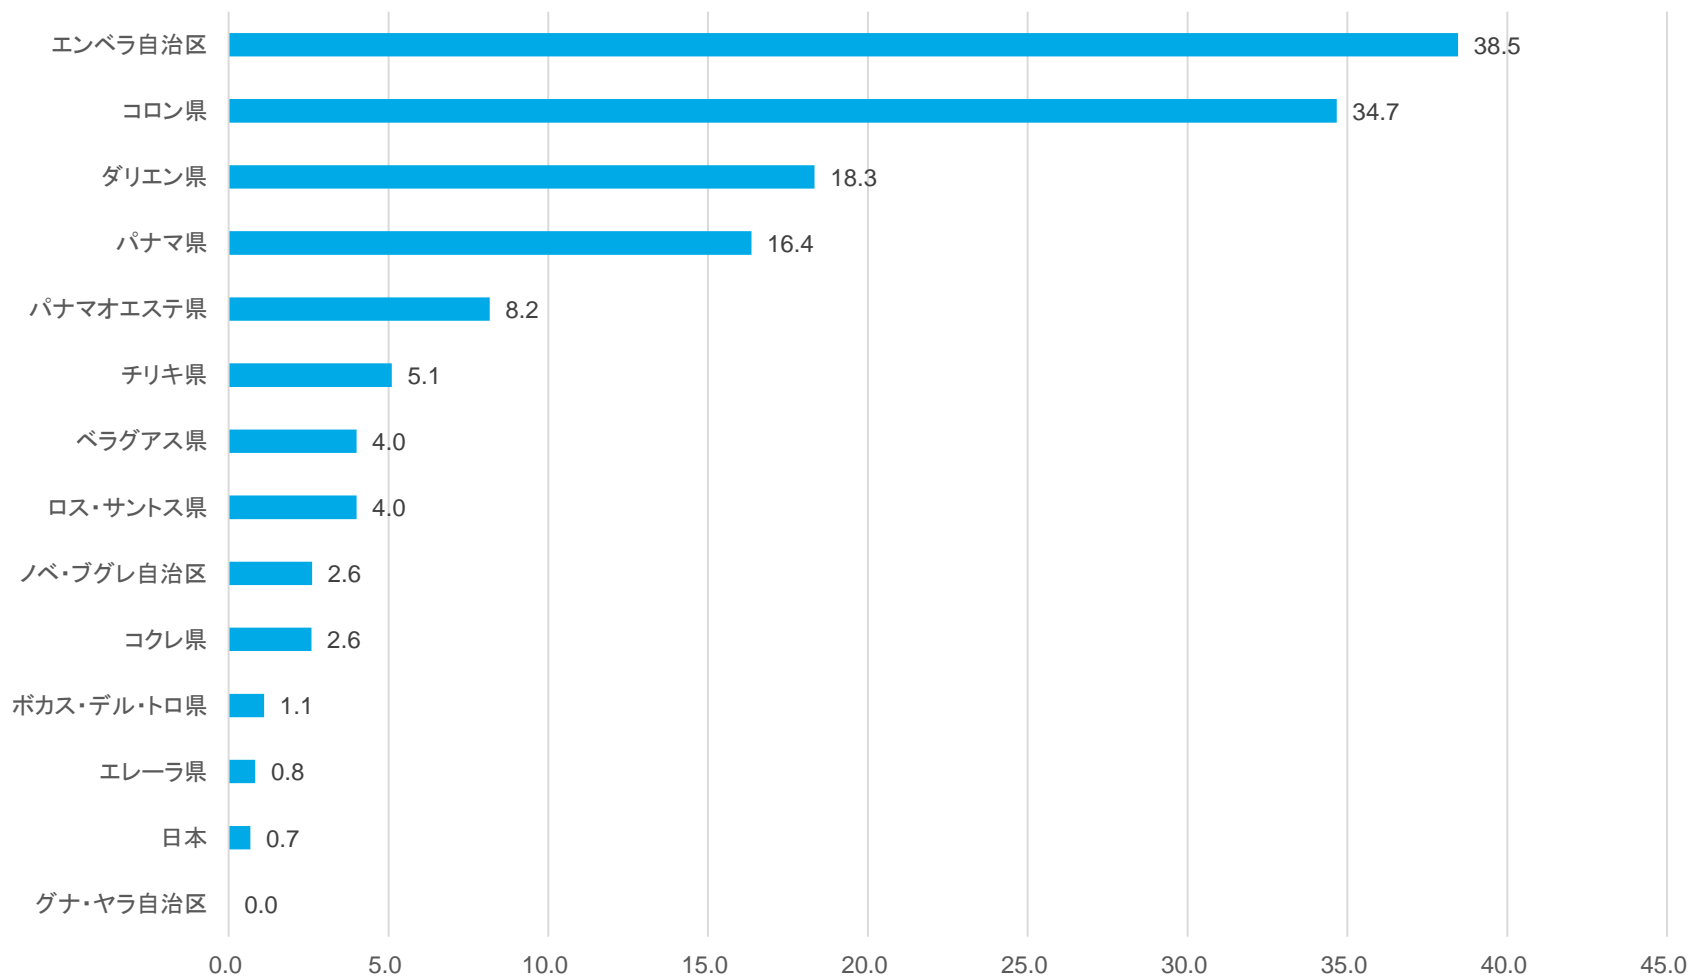

海外安全対策情報(全国治安統計 2022年)

在パナマ日本国大使館
パナマ全国治安統計 2022年

2022年の地域別犯罪発生件数

2022年 主要犯罪	合計	県別										自治別		
		パナマ	パナマ・オエステ	コロン	コクレ	チリキ	エレーラ	ロス・サントス	ベラグアス	ダリエン	ボカス・デル・トロ	エンペラ	クナ・ヤラ	ノベ・ブグレ
殺人	501	278	49	104	7	24	1	4	10	11	2	5	0	6
傷害	4086	1682	459	365	218	645	66	120	186	82	177	13	1	72
強盗	6198	3920	789	312	150	469	22	53	124	34	213	89	6	17
窃盗	16434	8902	2191	758	721	1728	418	488	566	176	418	9	2	57
強姦	3386	780	452	181	201	530	105	58	184	90	440	38	20	307

(単位:件数)

出典:パナマ治安省国家犯罪統計機構(SIEC)

2022年地域別犯罪件数

地域別犯罪数

人口10万人当たりの発生件数

2022年 主要犯罪	日 本	県 別										自治別		
		パ ナ マ	パ ナ マ ・ オ エ ス テ	コ ロ ン	コ ク レ	チ リ キ	エ レ ー ラ	ロ ス ・ サ ン ト ス	ベ ラ グ ア ス	ダ リ エ ン	ボ カ ス ・ デ ル ・ ト ロ	エ ン ペ ラ	ク ナ ・ ヤ ラ	ノ ベ ・ ブ グ レ
殺 人	0.7	16.4	8.2	34.7	2.6	5.1	0.8	4	4	18.3	1.1	38.5	0	2.6
傷 害	37.6	98.9	76.5	121.7	80.7	137.2	55.0	120	74.4	136.7	98.3	100	2.1	31.3
強 盗	0.9	230.6	131.5	104	55.6	99.8	18.3	53	49.6	56.7	118.3	684.6	12.8	7.4
窃 盗	294.7	523.6	365.2	252.7	267	367.7	348.3	488	226.4	293.3	232.2	69.2	4.3	24.8
強 姦	1.3	45.9	75.3	60.3	74.4	112.8	87.5	58	73.6	150	244.4	292.3	42.6	133.5

(単位:件数)

犯罪統計の集計方法は一律では無いため参考数値となる。

人口10万人当たりの殺人事件数

10万人当たりの発生件数
(殺人事件)

人口10万人当たりの傷害事件数

10万人当たりの発生件数
(傷害事件)

人口10万人当たりの強盗事件数

10万人当たりの発生件数
(強盗事件)

人口10万人当たりの窃盗事件数

10万人当たりの発生件数
(窃盗事件)

人口10万人当たりの強姦事件数

10万人当たりの発生件数
(強姦事件)

人口10万人当たりの犯罪発生件数比較

犯罪別	日本	パナマ
殺人	0.7	11.5
傷害	37.6	93.9
強盗	0.9	142.4
窃盗	294.7	377.6
強姦	1.3	77.8

(単位:件数)

犯罪統計の集計方法は一律では無いため参考数値となる。