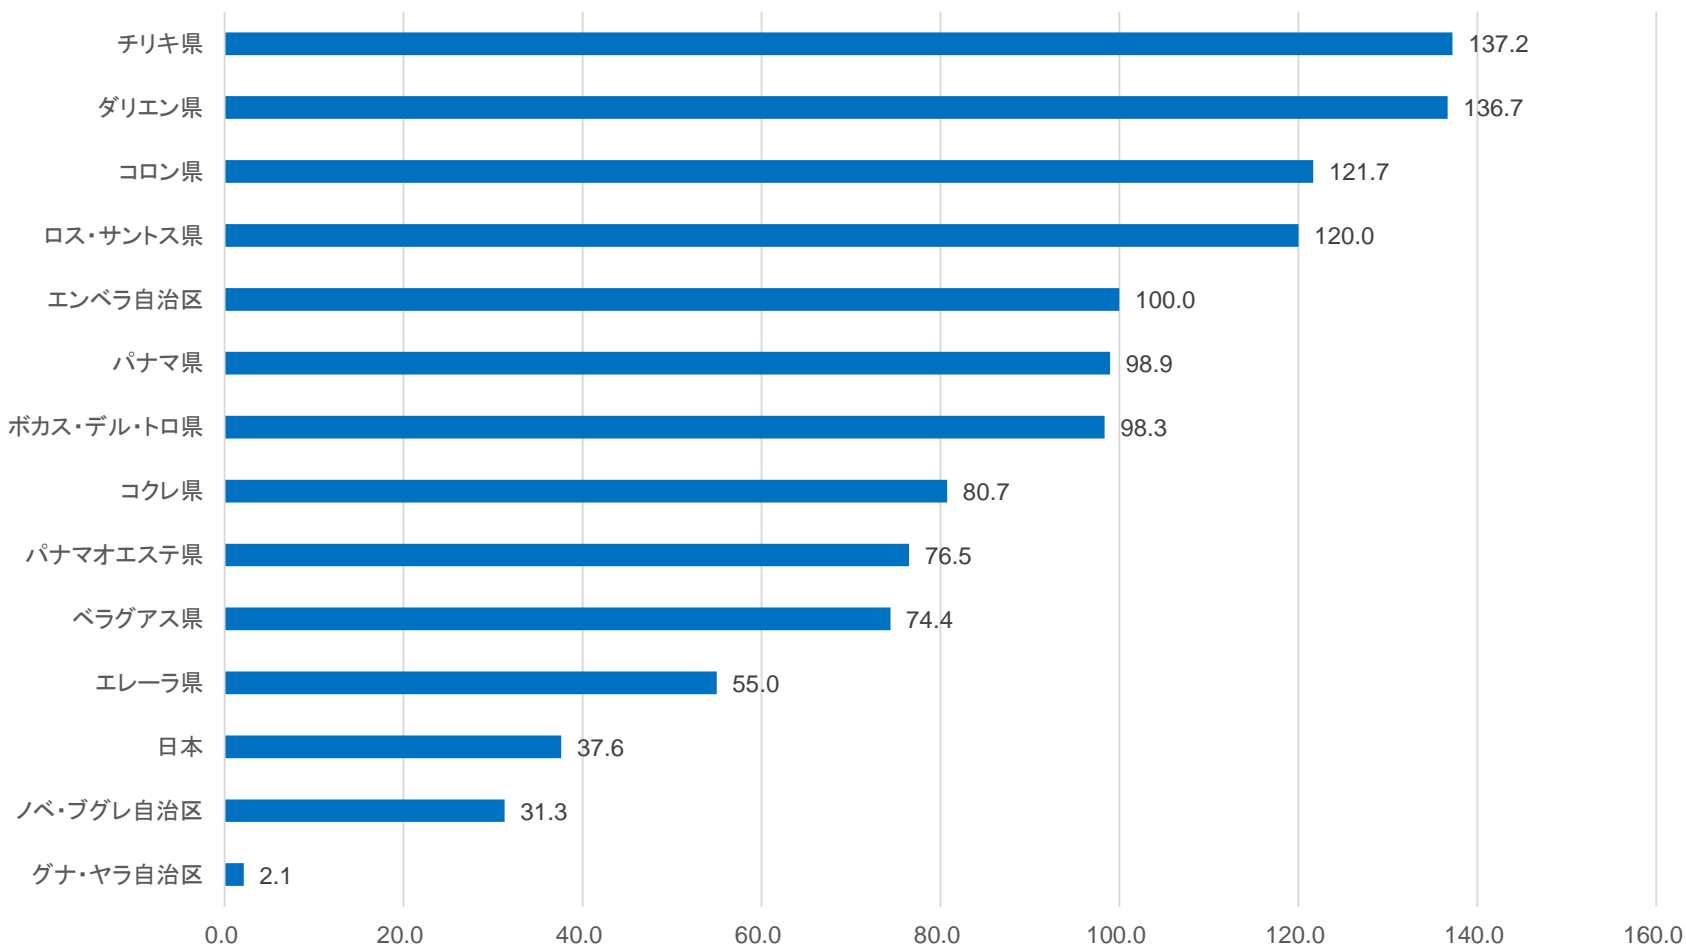

(単位:件数)

出典:パナマ治安省国家犯罪統計機構(SIEC)

2022年地域別犯罪件数

地域別犯罪数

人口10万人当たりの発生件数

2022年 主要犯罪	日 本	県 別										自治別		
		パ ナ マ	パ ナ マ ・ オ エ ス テ	コ ロ ン	コ ク レ	チ リ キ	エ レ ー ラ	ロ ス ・ サ ン ト ス	ベ ラ グ ア ス	ダ リ エ ン	ボ カ ス ・ デ ル ・ ト ロ	エ ン ペ ラ	ク ナ ・ ヤ ラ	ノ ベ ・ ブ グ レ
殺 人	0.7	16.4	8.2	34.7	2.6	5.1	0.8	4	4	18.3	1.1	38.5	0	2.6
傷 害	37.6	98.9	76.5	121.7	80.7	137.2	55.0	120	74.4	136.7	98.3	100	2.1	31.3
強 盗	0.9	230.6	131.5	104	55.6	99.8	18.3	53	49.6	56.7	118.3	684.6	12.8	7.4
窃 盗	294.7	523.6	365.2	252.7	267	367.7	348.3	488	226.4	293.3	232.2	69.2	4.3	24.8
強 姦	1.3	45.9	75.3	60.3	74.4	112.8	87.5	58	73.6	150	244.4	292.3	42.6	133.5

(単位:件数)

犯罪統計の集計方法は一律では無いため参考数値となる。

人口10万人当たりの殺人事件数

10万人当たりの発生件数
(殺人事件)

人口10万人当たりの傷害事件数

10万人当たりの発生件数
(傷害事件)

人口10万人当たりの強盗事件数

10万人当たりの発生件数
(強盗事件)

人口10万人当たりの窃盗事件数

10万人当たりの発生件数
(窃盗事件)

人口10万人当たりの強姦事件数

10万人当たりの発生件数
(強姦事件)

人口10万人当たりの犯罪発生件数比較

犯罪別	日本	パナマ
殺人	0.7	11.5
傷害	37.6	93.9
強盗	0.9	142.4
窃盗	294.7	377.6
強姦	1.3	77.8

(単位:件数)

犯罪統計の集計方法は一律では無いため参考数値となる。