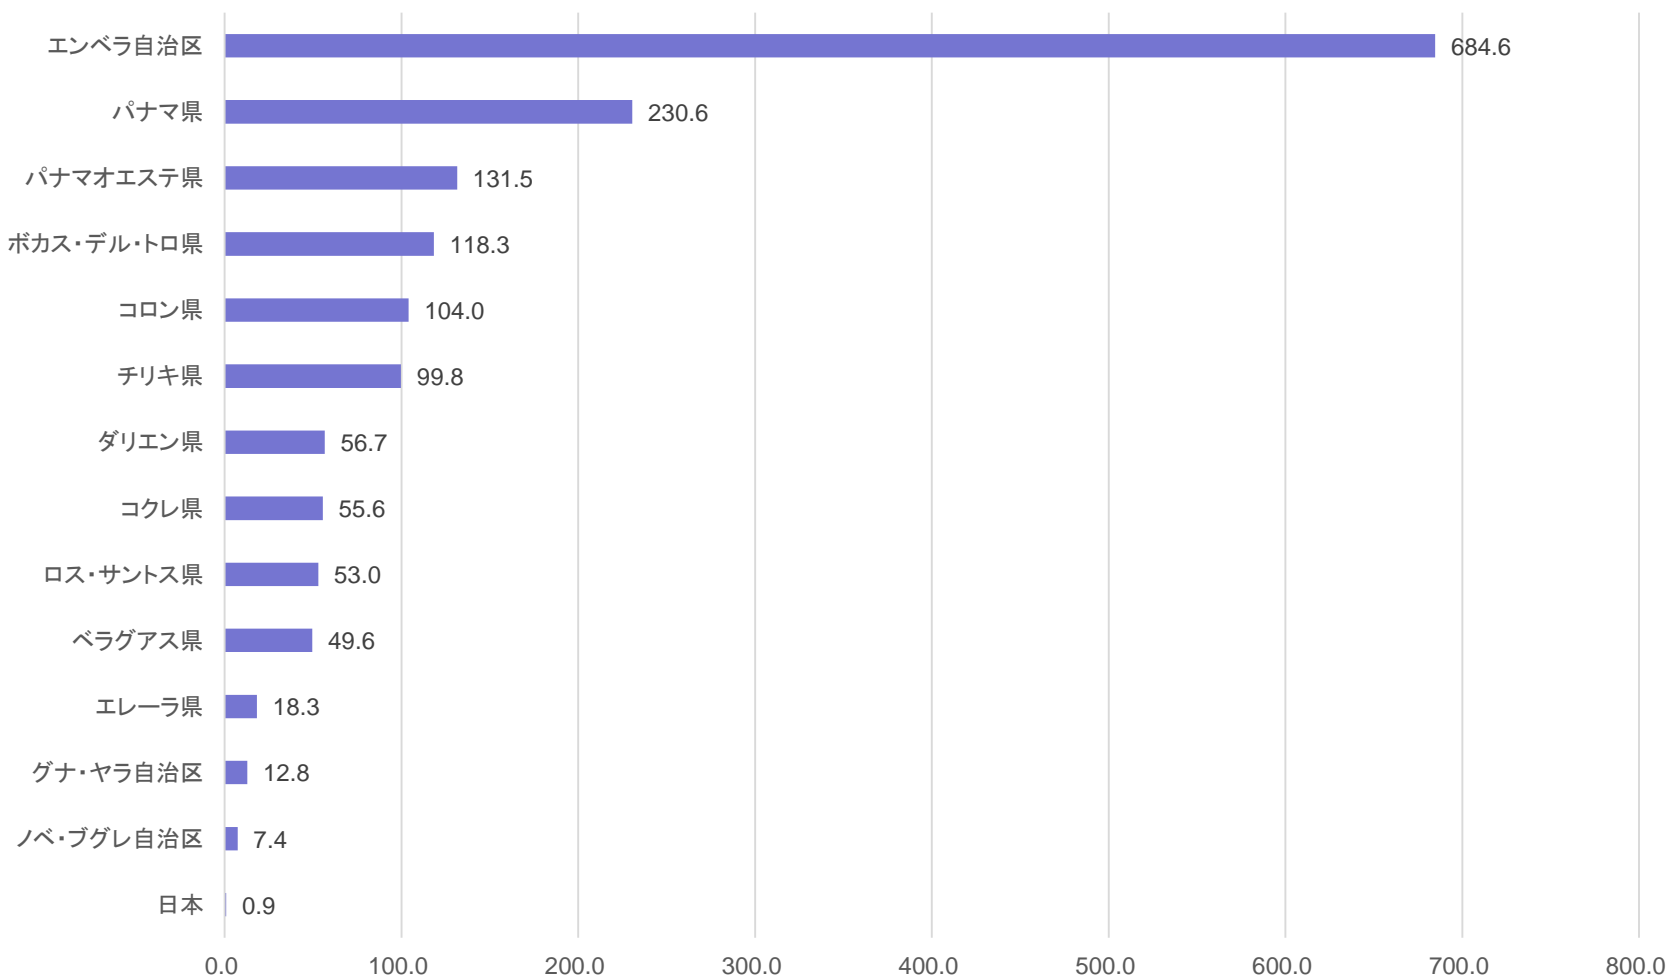

(単位:件数)

出典:パナマ治安省国家犯罪統計機構(SIEC)

2022年地域別犯罪件数

地域別犯罪数

人口10万人当たりの発生件数

2022年 主要犯罪	日 本	県 別										自治別		
		パ ナ マ	パ ナ マ ・ オ エ ス テ	コ ロ ン	コ ク レ	チ リ キ	エ レ ー ラ	ロ ス ・ サ ン ト ス	ベ ラ グ ア ス	ダ リ エ ン	ボ カ ス ・ デ ル ・ ト ロ	エ ン ペ ラ	ク ナ ・ ヤ ラ	ノ ベ ・ ブ グ レ
殺 人	0.7	16.4	8.2	34.7	2.6	5.1	0.8	4	4	18.3	1.1	38.5	0	2.6
傷 害	37.6	98.9	76.5	121.7	80.7	137.2	55.0	120	74.4	136.7	98.3	100	2.1	31.3
強 盗	0.9	230.6	131.5	104	55.6	99.8	18.3	53	49.6	56.7	118.3	684.6	12.8	7.4
窃 盗	294.7	523.6	365.2	252.7	267	367.7	348.3	488	226.4	293.3	232.2	69.2	4.3	24.8
強 姦	1.3	45.9	75.3	60.3	74.4	112.8	87.5	58	73.6	150	244.4	292.3	42.6	133.5

(単位:件数)

犯罪統計の集計方法は一律では無いため参考数値となる。

人口10万人当たりの殺人事件数

10万人当たりの発生件数
(殺人事件)

人口10万人当たりの傷害事件数

10万人当たりの発生件数
(傷害事件)

人口10万人当たりの強盗事件数

10万人当たりの発生件数
(強盗事件)

人口10万人当たりの窃盗事件数

10万人当たりの発生件数
(窃盗事件)

人口10万人当たりの強姦事件数

10万人当たりの発生件数
(強姦事件)

人口10万人当たりの犯罪発生件数比較

犯罪別	日本	パナマ
殺人	0.7	11.5
傷害	37.6	93.9
強盗	0.9	142.4
窃盗	294.7	377.6
強姦	1.3	77.8

(単位:件数)

犯罪統計の集計方法は一律では無いため参考数値となる。