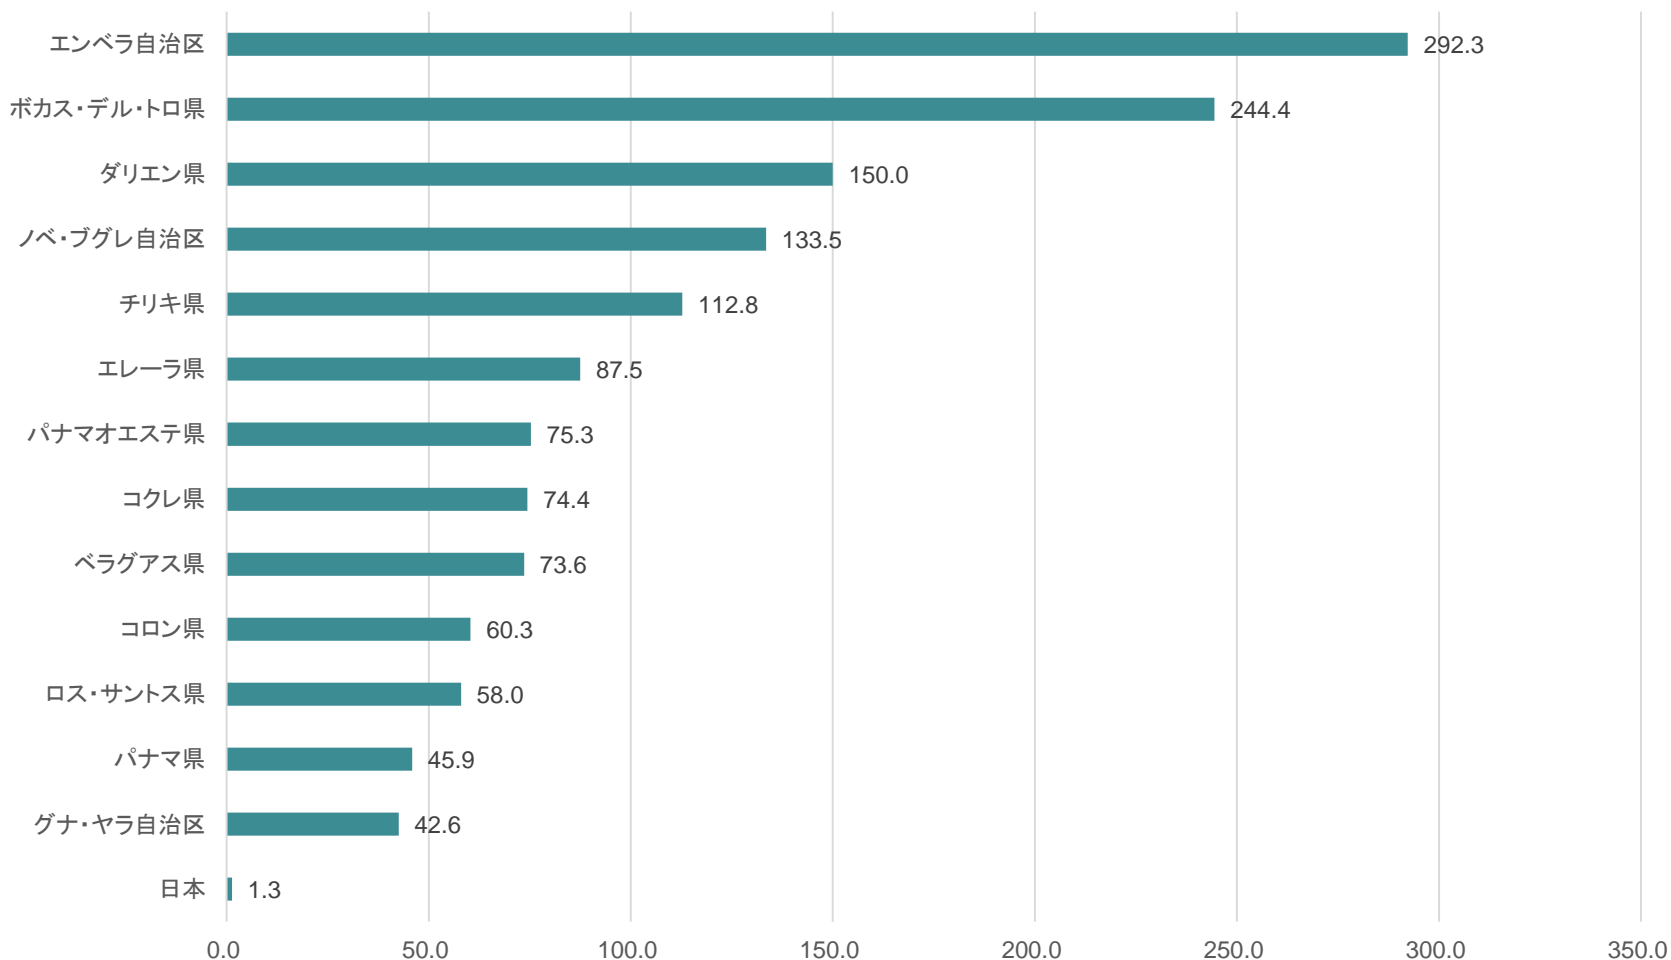

(単位:件数)

出典:パナマ治安省国家犯罪統計機構(SIEC)

2022年地域別犯罪件数

地域別犯罪数

人口10万人当たりの発生件数

2022年 主要犯罪	日 本	県 別										自治別		
		パ ナ マ	パ ナ マ ・ オ エ ス テ	コ ロ ン	コ ク レ	チ リ キ	エ レ ー ラ	ロ ス ・ サ ン ト ス	ベ ラ グ ア ス	ダ リ エ ン	ボ カ ス ・ デ ル ・ ト ロ	エ ン ペ ラ	ク ナ ・ ヤ ラ	ノ ベ ・ ブ グ レ
殺 人	0.7	16.4	8.2	34.7	2.6	5.1	0.8	4	4	18.3	1.1	38.5	0	2.6
傷 害	37.6	98.9	76.5	121.7	80.7	137.2	55.0	120	74.4	136.7	98.3	100	2.1	31.3
強 盗	0.9	230.6	131.5	104	55.6	99.8	18.3	53	49.6	56.7	118.3	684.6	12.8	7.4
窃 盗	294.7	523.6	365.2	252.7	267	367.7	348.3	488	226.4	293.3	232.2	69.2	4.3	24.8
強 姦	1.3	45.9	75.3	60.3	74.4	112.8	87.5	58	73.6	150	244.4	292.3	42.6	133.5

(単位:件数)

犯罪統計の集計方法は一律では無いため参考数値となる。

人口10万人当たりの殺人事件数

10万人当たりの発生件数
(殺人事件)

人口10万人当たりの傷害事件数

10万人当たりの発生件数
(傷害事件)

人口10万人当たりの強盗事件数

10万人当たりの発生件数
(強盗事件)

人口10万人当たりの窃盗事件数

10万人当たりの発生件数
(窃盗事件)

人口10万人当たりの強姦事件数

10万人当たりの発生件数
(強姦事件)

人口10万人当たりの犯罪発生件数比較

犯罪別	日本	パナマ
殺人	0.7	11.5
傷害	37.6	93.9
強盗	0.9	142.4
窃盗	294.7	377.6
強姦	1.3	77.8

(単位:件数)

犯罪統計の集計方法は一律では無いため参考数値となる。