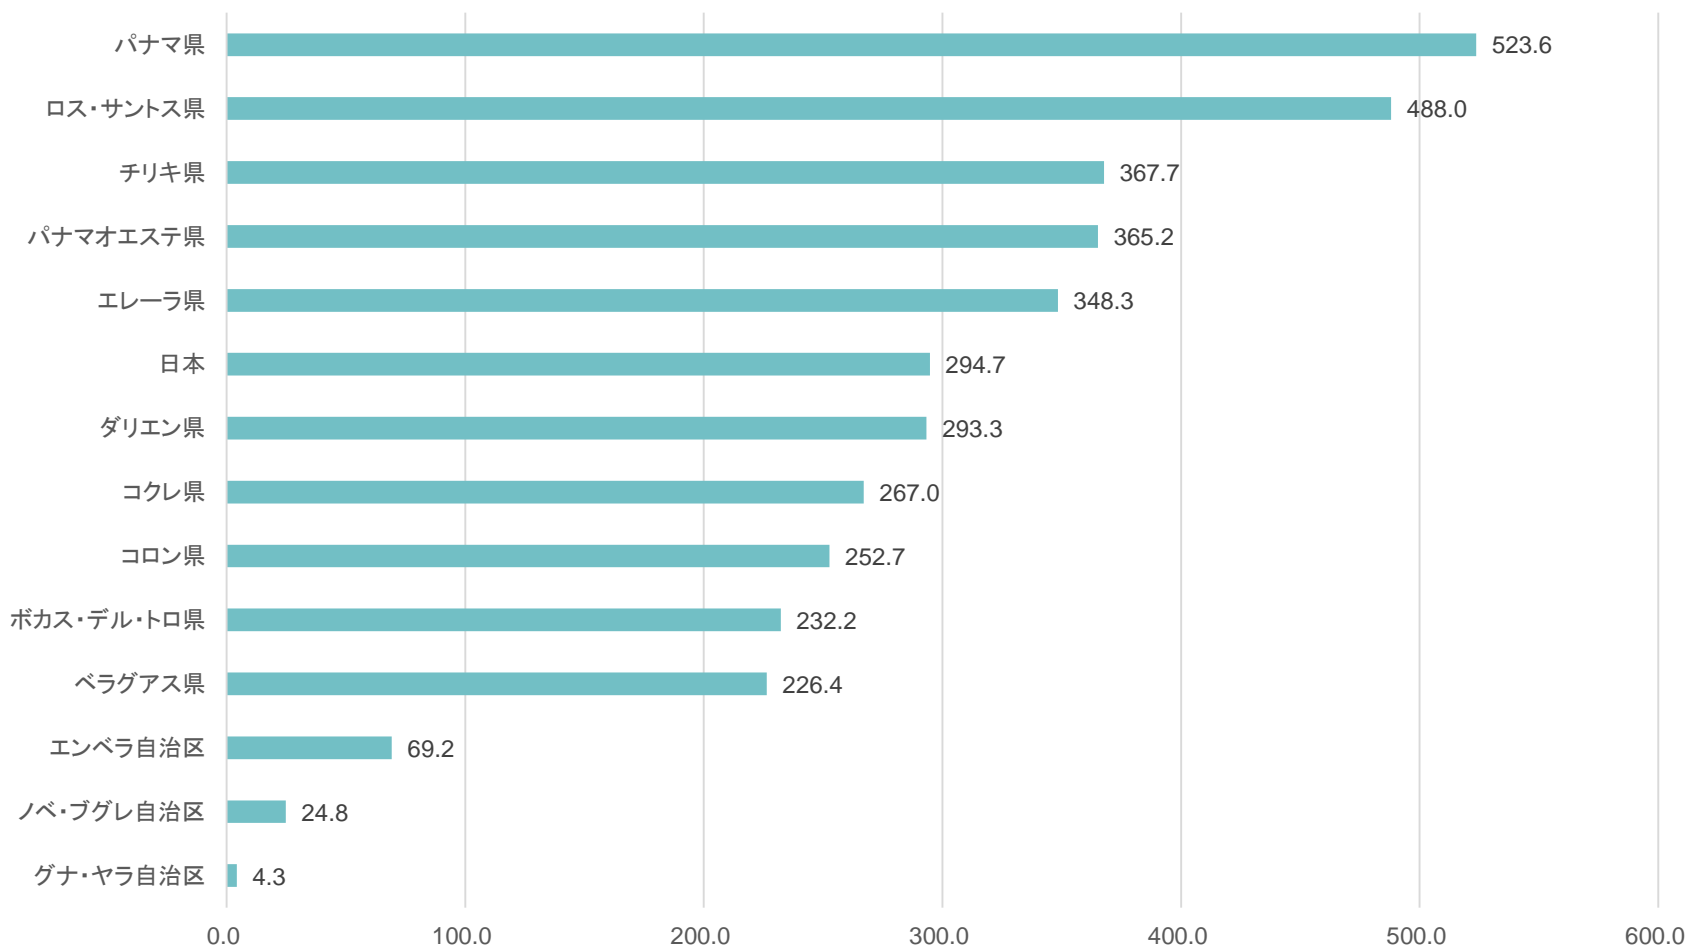

(単位:件数)

出典:パナマ治安省国家犯罪統計機構(SIEC)

2022年地域別犯罪件数

地域別犯罪数

人口10万人当たりの発生件数

2022年 主要犯罪	日 本	県 別										自治別		
		パ ナ マ	パ ナ マ ・ オ エ ス テ	コ ロ ン	コ ク レ	チ リ キ	エ レ ー ラ	ロ ス ・ サ ン ト ス	ベ ラ グ ア ス	ダ リ エ ン	ボ カ ス ・ デ ル ・ ト ロ	エ ン ペ ラ	ク ナ ・ ヤ ラ	ノ ベ ・ ブ グ レ
殺 人	0.7	16.4	8.2	34.7	2.6	5.1	0.8	4	4	18.3	1.1	38.5	0	2.6
傷 害	37.6	98.9	76.5	121.7	80.7	137.2	55.0	120	74.4	136.7	98.3	100	2.1	31.3
強 盗	0.9	230.6	131.5	104	55.6	99.8	18.3	53	49.6	56.7	118.3	684.6	12.8	7.4
窃 盗	294.7	523.6	365.2	252.7	267	367.7	348.3	488	226.4	293.3	232.2	69.2	4.3	24.8
強 姦	1.3	45.9	75.3	60.3	74.4	112.8	87.5	58	73.6	150	244.4	292.3	42.6	133.5

(単位:件数)

犯罪統計の集計方法は一律では無いため参考数値となる。

人口10万人当たりの殺人事件数

10万人当たりの発生件数
(殺人事件)

人口10万人当たりの傷害事件数

10万人当たりの発生件数
(傷害事件)

人口10万人当たりの強盗事件数

10万人当たりの発生件数
(強盗事件)

人口10万人当たりの窃盗事件数

10万人当たりの発生件数
(窃盗事件)

人口10万人当たりの強姦事件数

10万人当たりの発生件数
(強姦事件)

人口10万人当たりの犯罪発生件数比較

犯罪別	日本	パナマ
殺人	0.7	11.5
傷害	37.6	93.9
強盗	0.9	142.4
窃盗	294.7	377.6
強姦	1.3	77.8

(単位:件数)

犯罪統計の集計方法は一律では無いため参考数値となる。

パナマ治安当局による活動

- ・ 2022年の殺人件数は、前年の550件から49件減少させ、501件の結果となった。
- ・ 治安当局は、10万人当たり9.2件以下の殺人率を目標としている。
- ・ 主要都市に防犯カメラを設置し街頭犯罪の抑制。
- ・ 全国で麻薬撲滅作戦を展開し過去最大量の128.6トンの麻薬を押収した。
- ・ コロンビアとの国境地域を越境してくる不法移民の増加に伴い、同地域の警備、監視、人道的支援等の強化を行った。