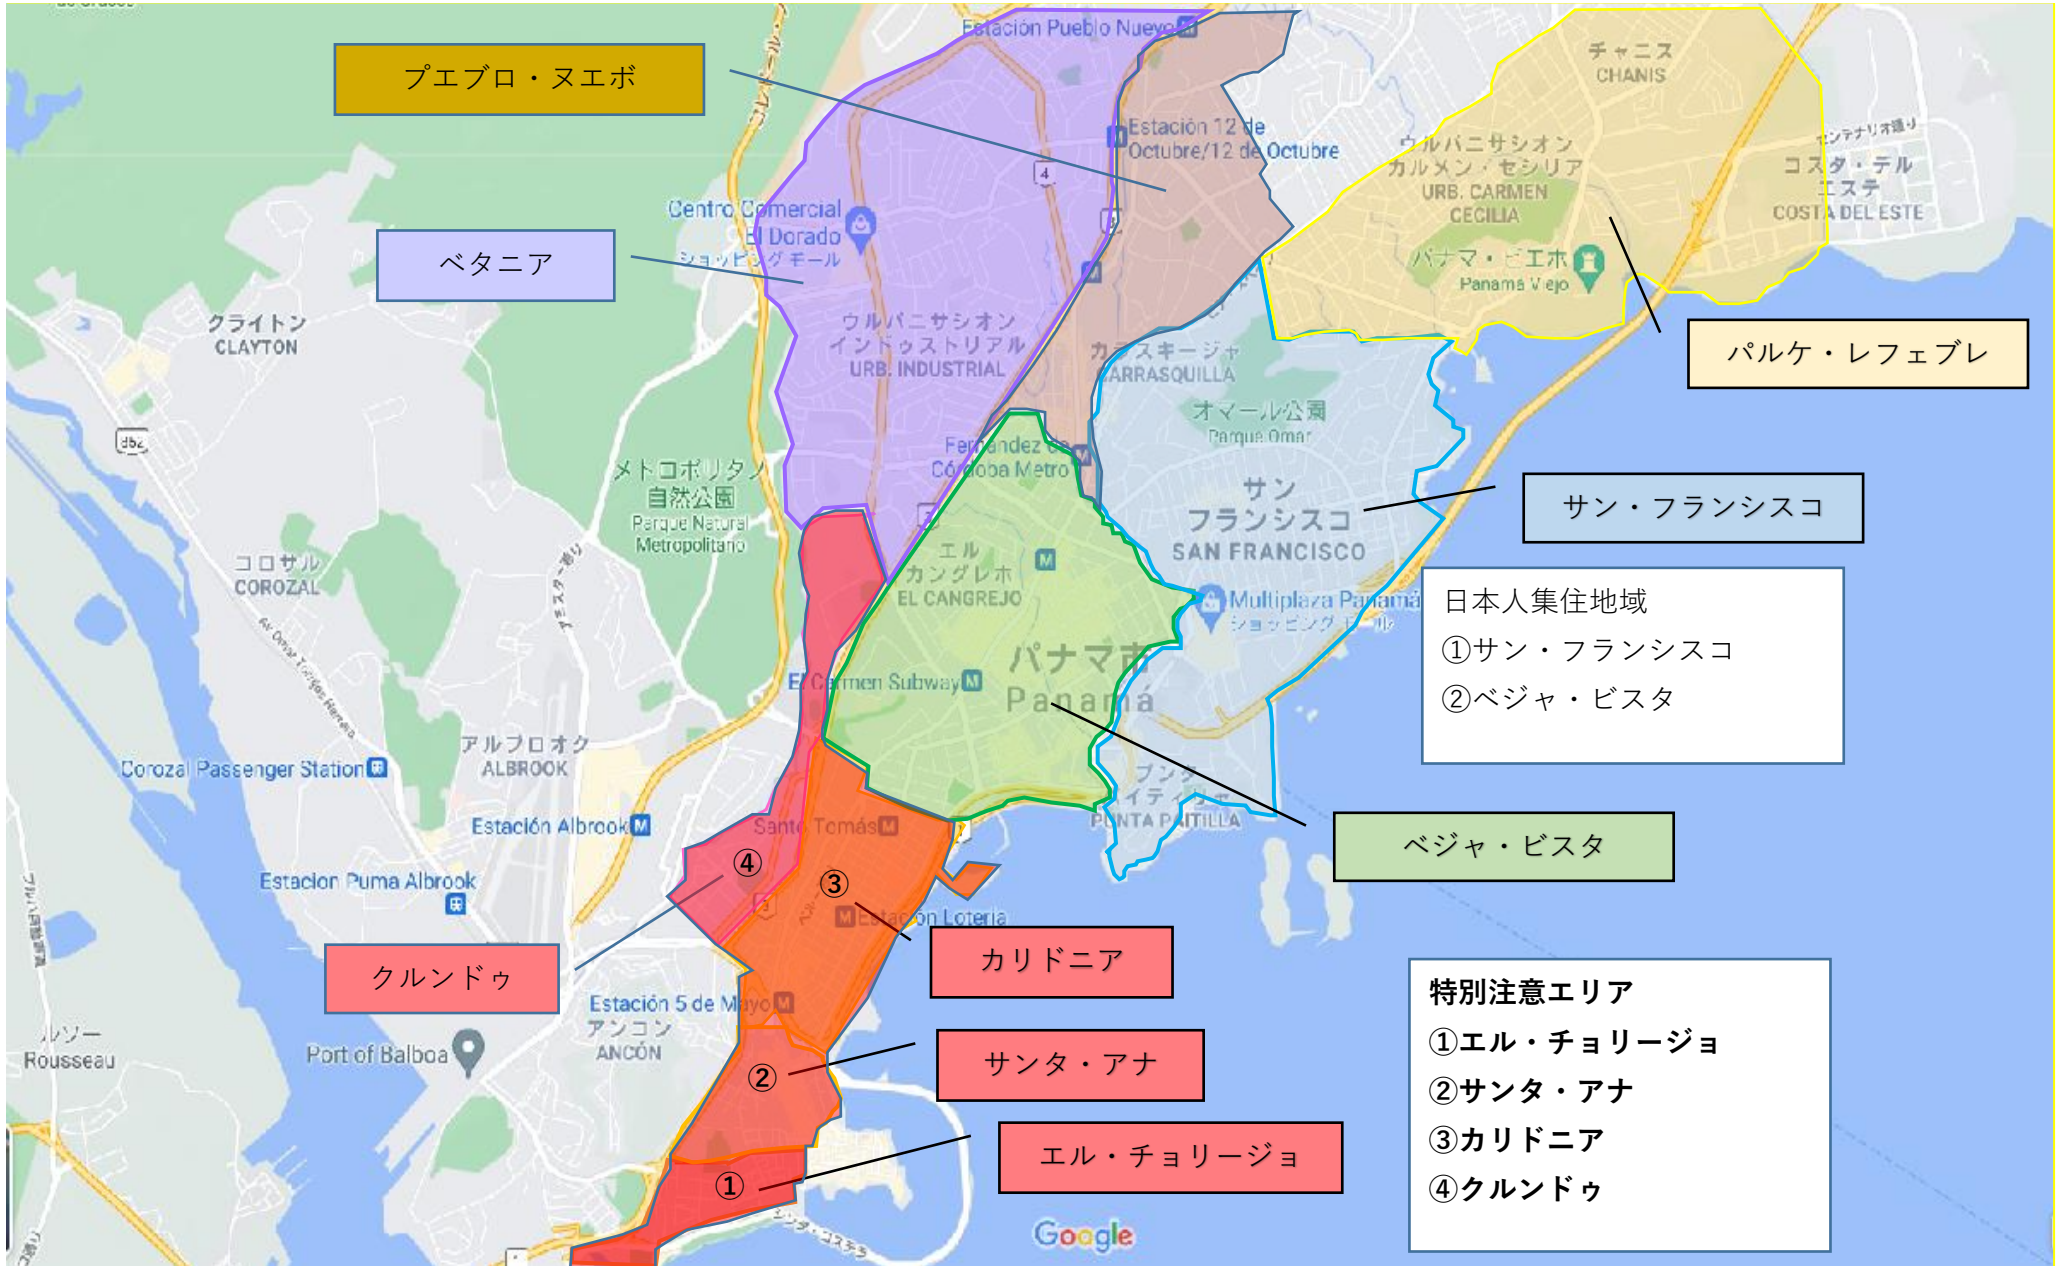

特別注意エリア

特別注意エリア

サンミゲリート市

• -> !è
± è ñ _ ± è ñ α